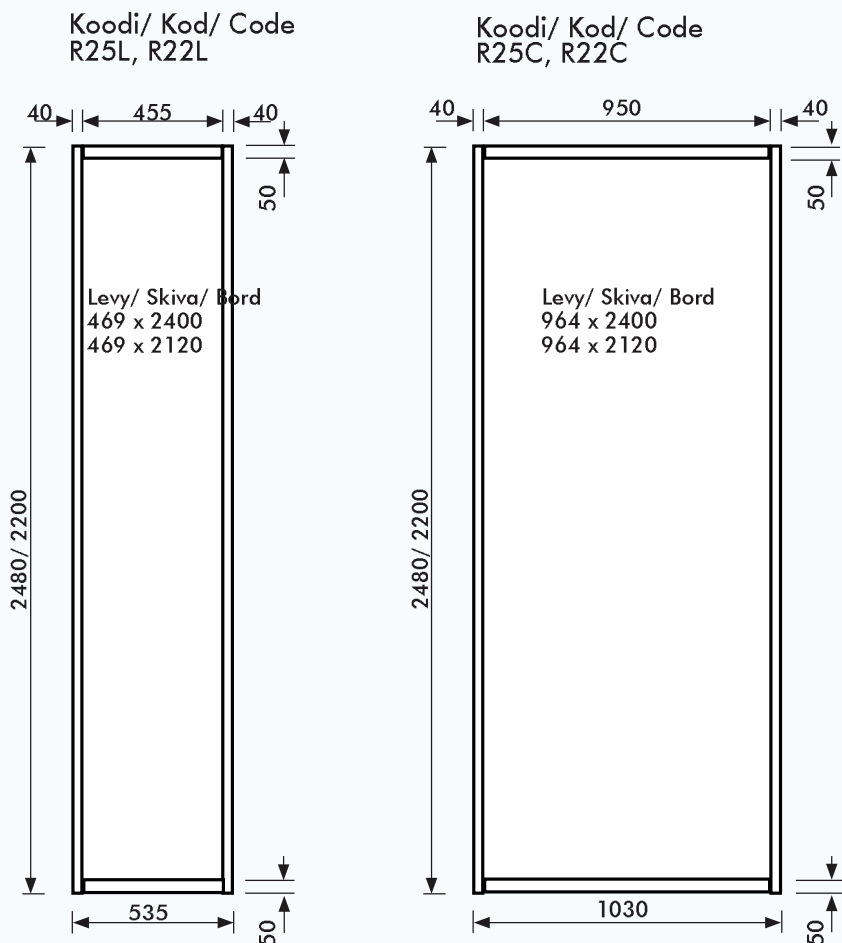

Elementtien mitoitus

Elementmäär - Elements measures

Seinäelementti / Väggelement / Partition element