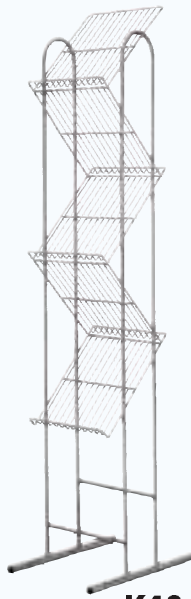

KALUSTEET

Möbler - Furniture

K40

Huom! / Obs! / Attn!
Painoteknisistä syistä värit saattavat poiketa oikeista värisävystä.
På grund av tryck teknik är färgerna endast hänvisande.
Because of printing technique colors aren't exactly correct.

Koodi/Kod/Code	Nimike/Benämning/Item	Koko/Storlek/Size	€**
Hyllyt/ Hyllor/ Shelves			
MK 50*	Monitoimikaluste/ Flexibel möbel/ Multipurpose furniture	95 x 180 x 40 cm	20,00 €
Esitetelineet/ Broschyrhylla/ Display shelf			
K40	Zik-Zak esitehyllykkö/ Zik-Zak Broschyrhylla/ Zik-Zak display shelf	h=165 cm	47,00 €
K42V	Esitehylly seinäelementtiin/ Broschyrhylla för väggelement/ vino/sned/slant	100 x 30 cm	23,00 €
K42S	Esitehylly seinäelementtiin/ Broschyrhylla för väggelement/ suora/rak/straight	100 x 30 cm	23,00 €
KV04	Esitehylly pystyprofiiliin/ Broschyrhylla för stödjepalare/ Display shelf for supporting column		17,00 €
Muut kalusteet/ Andra möbler/ Other furniture			
K46	Seinänaulakko/ Klädhängare/ Coat rack		16,00 €
K47	Pystyinaulakko/ Fristående klädhängare/ Coat stand		28,00 €
K48	Vastauslaatikko/ Svarslåda/ Ballor box	h=30/70 cm, 30 x 30 cm	28,00 €
K54	Tykkitelin/ Ställ för dataprojektor/ Video projektor shelf		42,00 €
K56	Roskakori/ Papperskorg/ Wastepaper basket		10,00 €
K97	iPad telin/ iPad hållare/ iPad holder	h=106,5	79,00 €
M19	Tuotepilari/ Productpelare/ Display pillar	h=90/70 cm, Ø40 cm	36,00 €

* MK 50 tilataan toivotuilla osilla/ Beställs med önskade tillbehör/ to be ordered with specific accessories

** Vuokrahintoihin lisätään arvonlisävero 24%/ Mervärdesskatt 24% tillkommer/ Value added tax (vat) 24 % will be added