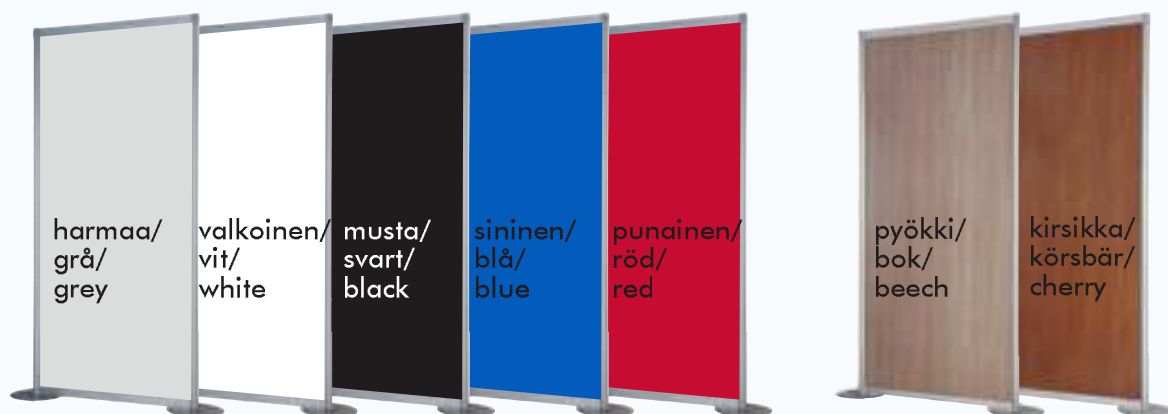

Vakioelementit

Standardelement - Standard elements

**R25C/R22C,
R25L/R22L**