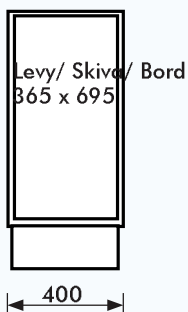

Kaapit ja tiskit/ Skåp och diskar/ Cabinets and desks

Koodi/ Kod/ Code
M14N, M30N +
M11, M10, M14, M15,
M30 sivu/ sida/ side